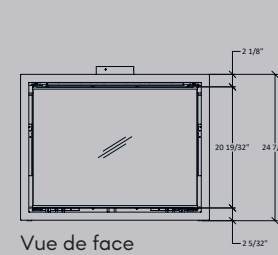

SPARTHerm-800-MO

Vue de face