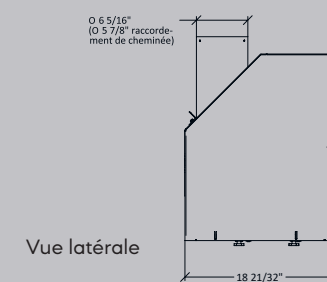

Formats d'encadrement disponibles	60 mm 2 3/8"
	80 mm 3 1/8"
	100 mm 3 15/16"

FOYER ENCASTRABLE

Standard

SPARTHerm-800-IN

Vue de face

Vue latérale

Vue de dessus

MASONRY
MASONRY ENCASTRABLES