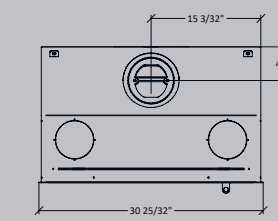

Formats d'encadrement disponibles	60 mm 2 3/8"
	80 mm 3 1/8"
	100 mm 3 15/16"

FOYER ENCASTRABLE

Standard

SPARTHerm-800-IN

Vue de face

Vue latérale

Vue de dessus

MASONRY
MASONRY ENCASTRABLES