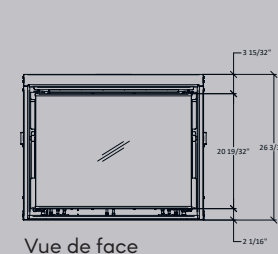

SPARTHerm-800-ZC

Vue de face