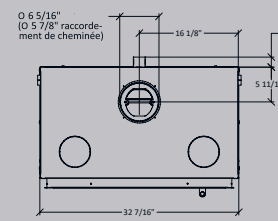

Vue de dessus

ZERO CLEARANCE
DÉGAGEMENT ZÉRO
FOYER À BOIS