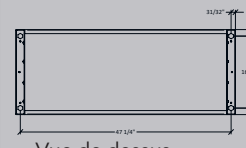

Vue de dessus