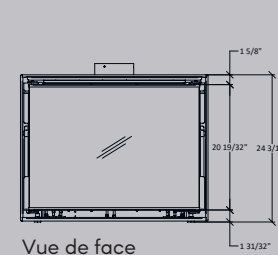

Cheminée de type 6" ou 7" répondant à la norme: UL 103-HT ou ULC S-629.
La gamme complète peut être raccordée à l'air de combustion extérieur (raccord 5").

CHOISISSEZ VOTRE FAÇADE POUR TERMINER L'INSTALLATION

Formats d'encadrement disponibles	60 mm 2 3/8"
	80 mm 3 1/8"
	100 mm 3 15/16"

FOYER ENCASTRABLE

Standard

SPARTHerm-800-IN

Vue de face

Vue latérale

Vue de dessus

MASONRY
MASONRY ENCASTRABLES