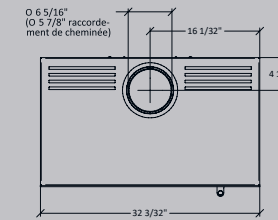

Vue de dessus

MODULAR
POÊLE À BOIS
MODULAIRE