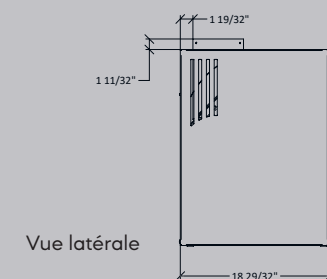

Vue latérale