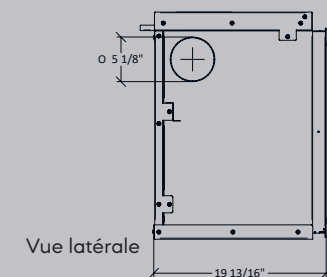

Vue latérale