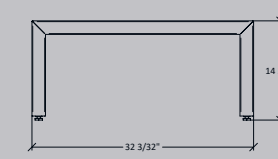

SPARTHerm-BASE B 800-MO

Vue de face