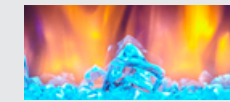

Treize couleurs pour le lit de braises

Les lits de braises sont illuminés par la lueur des lumières DEL durables et offrent 13 options de couleurs individuelles ainsi que la possibilité de faire défiler continuellement toutes les couleurs.

Rouge

Aqua

Violet

Orange

Bleu royal

Rose

Or

Bleu glacé

Flamant rose

Vert

Bleu clair

Sans lumière

Émeraude

Blanc

Jusqu'à neuf couleurs de flammes

La technologie de flammes à DEL offre une efficacité énergétique accrue avec jusqu'à neuf couleurs, selon le modèle.

Orange

Flammes multiples rouges

Orange avec des accents bleus

Rouge avec des accents jaunes

Bleu avec des accents orange

Flammes multiples chaudes

Bleu

Flammes multiples froides