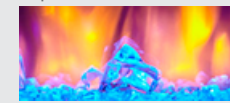

Treize couleurs pour le lit de braises

Les lits de braises sont illuminés par la lueur des lumières DEL durables et offrent 13 options de couleurs individuelles ainsi que la possibilité de faire défiler continuellement toutes les couleurs.

Rouge

Aqua

Violet

Orange

Bleu royal

Rose

Or

Bleu glacé

Flamant rose

Vert

Bleu clair

Sans lumière

Émeraude

Blanc

Jusqu'à neuf couleurs de flammes

La technologie de flammes à DEL offre une efficacité énergétique accrue avec jusqu'à neuf couleurs, selon le modèle.

Orange

Flammes multiples rouges

Orange avec des accents bleus

Rouge avec des accents jaunes

Bleu avec des accents orange

Flammes multiples chaudes

Bleu

Flammes multiples froides