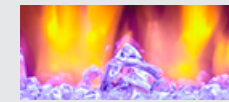

Caractéristiques

- Quatre longueurs – 40", 50", 60", 72", offrant une solution pour toutes les pièces et s'harmonisant parfaitement avec les tailles de téléviseurs les plus populaires
- Design ultra-mince permettant une installation affleurante dans un mur de 2x4
- Neuf couleurs de flammes, cinq réglages de luminosité, 13 couleurs pour le lit de braises
- Cristaux transparents, cristaux noirs et bûches inclus standard
- Minuterie et thermostat inclus
- 5 000 BTU de chaleur générés par des événements dissimulés
- Peut être câblé ou branché dans une prise murale
- Contrôle via les boutons sur le foyer ou avec la télécommande standard
- Affichage LED des réglages sélectionnés
- Contour mural Crestline optionnel disponible pour les modèles de 50" et 60", avec finition blanche peinte

Treize couleurs pour le lit de braises

Les lits de braises sont illuminés par la lueur des lumières DEL durables et offrent 13 options de couleurs individuelles ainsi que la possibilité de faire défiler continuellement toutes les couleurs.

Rouge

Aqua

Violet

Orange

Bleu royal

Rose

Or

Bleu glacé

Flamant rose

Vert

Bleu clair

Sans lumière

Émeraude

Blanc

Jusqu'à neuf couleurs de flammes

La technologie de flammes à DEL offre une efficacité énergétique accrue avec jusqu'à neuf couleurs, selon le modèle.