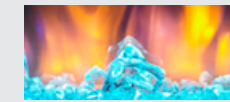

Treize couleurs pour le lit de braises

Les lits de braises sont illuminés par la lueur des lumières DEL durables et offrent 13 options de couleurs individuelles ainsi que la possibilité de faire défiler continuellement toutes les couleurs.

Rouge

Aqua

Violet

Orange

Bleu royal

Rose

Or

Bleu glacé

Flamant rose

Vert

Bleu clair

Sans lumière

Émeraude

Blanc

Jusqu'à neuf couleurs de flammes

La technologie de flammes à DEL offre une efficacité énergétique accrue avec jusqu'à neuf couleurs, selon le modèle.

Orange

Flammes multiples rouges

Orange avec des accents bleus

Rouge avec des accents jaunes

Bleu avec des accents orange

Flammes multiples chaudes

Bleu

Flammes multiples froides