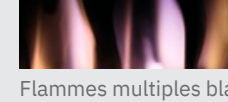

Flamant rose

Vert

Bleu clair

Sans lumière

Émeraude

Blanc

Jusqu'à neuf couleurs de flammes

La technologie de flammes à DEL offre une efficacité énergétique accrue avec jusqu'à neuf couleurs, selon le modèle.

Orange

Flammes multiples rouges

Orange avec des accents bleus

Rouge avec des accents jaunes

Bleu avec des accents orange

Flammes multiples chaudes

Bleu

Flammes multiples froides